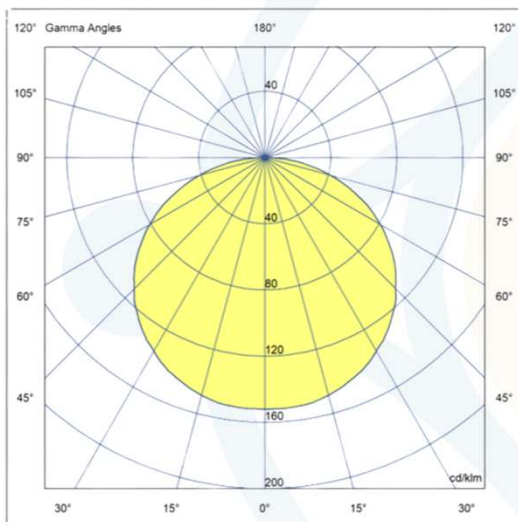

EVOLIGHT[®]
ILUMINAÇÃO

LINHA DECORATIVA

LUMINÁRIA MEZZALUNA | 102604-PBB30

DESCRIÇÃO:

- Luminária interna LED.
- Corpo fabricado em alumínio.
- Difusor translúcido.
- Acabamento com pintura microtextura na cor branca.

FOTOMETRIA:

CARACTERÍSTICAS DE FUNCIONAMENTO:

CÓDIGO	102604-PBB30
FONTE DE LUZ	MÓDULO LED STRING
POTÊNCIA	36.1W
FLUXO LED	5950lm
FLUXO LUMINÁRIA*	2975lm
TEMP DE COR	3000K
TENSÃO	200-240
VIDA ÚTIL (HORAS)	35.000 (55°C)
IRC	>80
FATOR DE POTÊNCIA	>0.9
ÂNGULO DE ABERTURA	120°
GRAU DE PROTEÇÃO	IP20